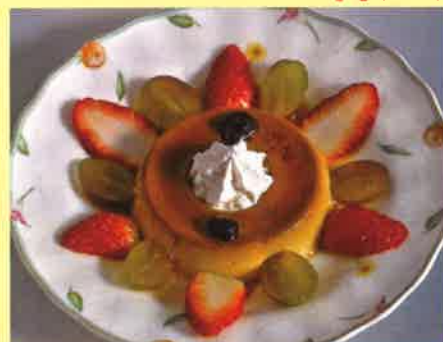

- ●店名 喫茶 DECO 118
- ●住所 根羽村3015-16
- ●TEL 0265-49-2228
- ●定休日 不定休
- ●営業時間 9:30~19:00