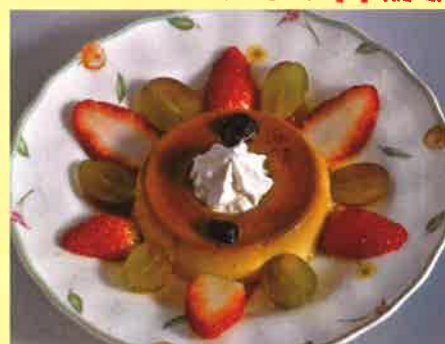

★ひなプリン フルーツを添えた自家製大人のほろ苦プリン 500円(税込)

- ●店名 喫茶 DECO ⑬
- ●住所 根羽村3015-16
- ●TEL 0265-49-2228
- ●定休日 不定休
- ●営業時間 9:30~19:00